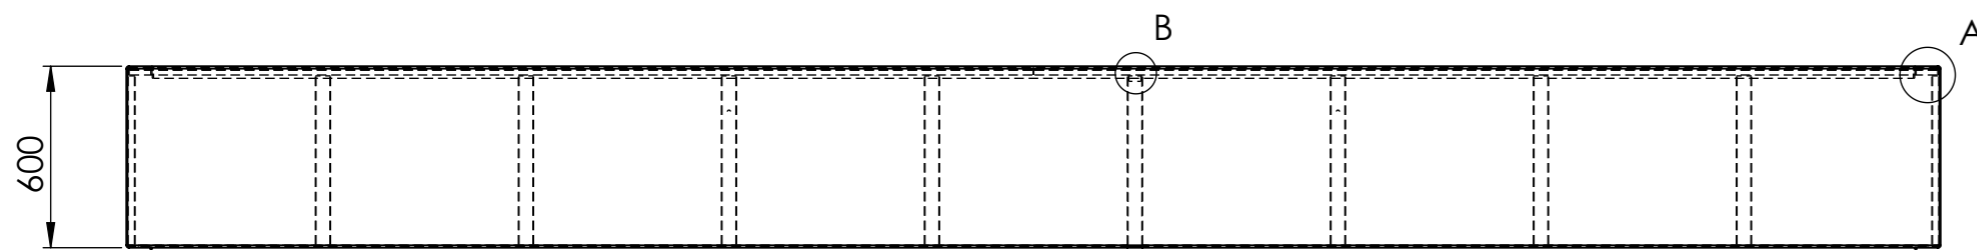

Drawing:	VA1_	A3
----------	------	----

Color:	-	Mass (kg):	<b>201.35</b>	SCALE:1:25	SHEET 1 OF 14
--------	---	------------	---------------	------------	---------------

DETAIL A  
SCALE 1 : 5

DETAIL B  
SCALE 1 : 5

DETAIL C  
SCALE 1 : 5

		DATE	
DRAWN	Luuk van den Heuvel	27-1-2020	
REVISION	Bas Vlamings	19-3-2024	

TITLE:  
**4mm Aluminium**

**ADEZZ**  
DESIGN TO GROW

Liessentstraat 4, 5405 AG Uden (NL).  
t 0031 (0)413 - 27 41 68.  
e info@adezz.com, i www.adezz.com

Drawing: **VA1\_** **A3**

Color: -

Mass (kg): **201.36**

SCALE:1:25

SHEET 1 OF 14

DETAIL A  
SCALE 1 : 5

DETAIL B  
SCALE 1 : 5

DETAIL C  
SCALE 1 : 5

Color: -

Mass (kg): **201.36**

TITLE:  
**4mm Aluminium**

Drawing: **VA1\_** **A3**

SCALE:1:25 SHEET 1 OF 14