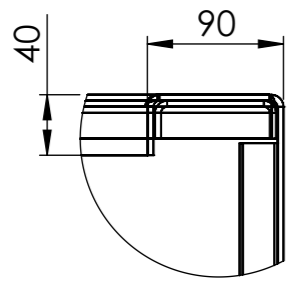

DETAIL A  
SCALE 1 : 5

DETAIL B  
SCALE 1 : 5

DRAWN	Luuk van den Heuvel	DATE	15-11-2023
REVISION			

TITLE:	4mm Aluminum	
--------	--------------	--

**ADEZZ**  
DESIGN TO GROW

Liessentstraat 4, 5405 AG Uden (NL).  
t 0031 (0)413 - 27 41 68.  
e info@adezz.com, i www.adezz.com

Drawing:	VA1_	A3
----------	------	----

Color:	-	Mass (kg):	<b>201.35</b>	SCALE:1:25	SHEET 1 OF 14
--------	---	------------	---------------	------------	---------------

DETAIL A  
SCALE 1 : 5

DETAIL B  
SCALE 1 : 5

DETAIL C  
SCALE 1 : 5

		DATE	
DRAWN	Luuk van den Heuvel	27-1-2020	
REVISION	Bas Vlamings	19-3-2024	

TITLE:  
**4mm Aluminium**

**ADEZZ**  
DESIGN TO GROW

Liessentstraat 4, 5405 AG Uden (NL).  
t 0031 (0)413 - 27 41 68.  
e info@adezz.com, i www.adezz.com

Color: -

Mass (kg): **201.36**

TITLE:  
**4mm Aluminium**

Drawing: **VA1\_** **A3**

SCALE:1:25 SHEET 1 OF 14