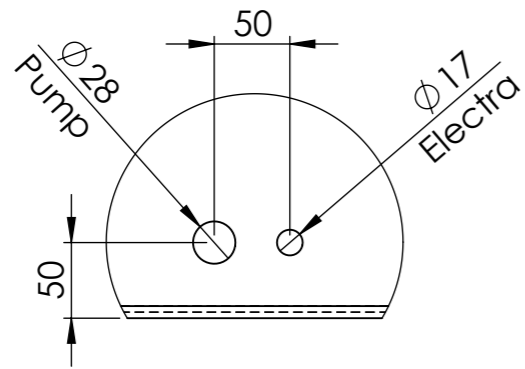

Drawing: **VA1\_** **A3**

Color: -

Mass (kg): **201.36**

SCALE:1:25

SHEET 1 OF 14

DETAIL A  
SCALE 1 : 5

DETAIL B  
SCALE 1 : 5

DETAIL C  
SCALE 1 : 5

		DATE	
DRAWN	Luuk van den Heuvel	27-1-2020	
REVISION	Bas Vlamings	19-3-2024	

**ADEZZ**  
DESIGN TO GROW

Liessentstraat 4, 5405 AG Uden (NL).  
t 0031 (0)413 - 27 41 68.  
e info@adezz.com, i www.adezz.com

Color: -

Mass (kg): **201.36**

TITLE:  
**4mm Aluminium**

Drawing: **VA1\_** **A3**

SCALE:1:25 SHEET 1 OF 14