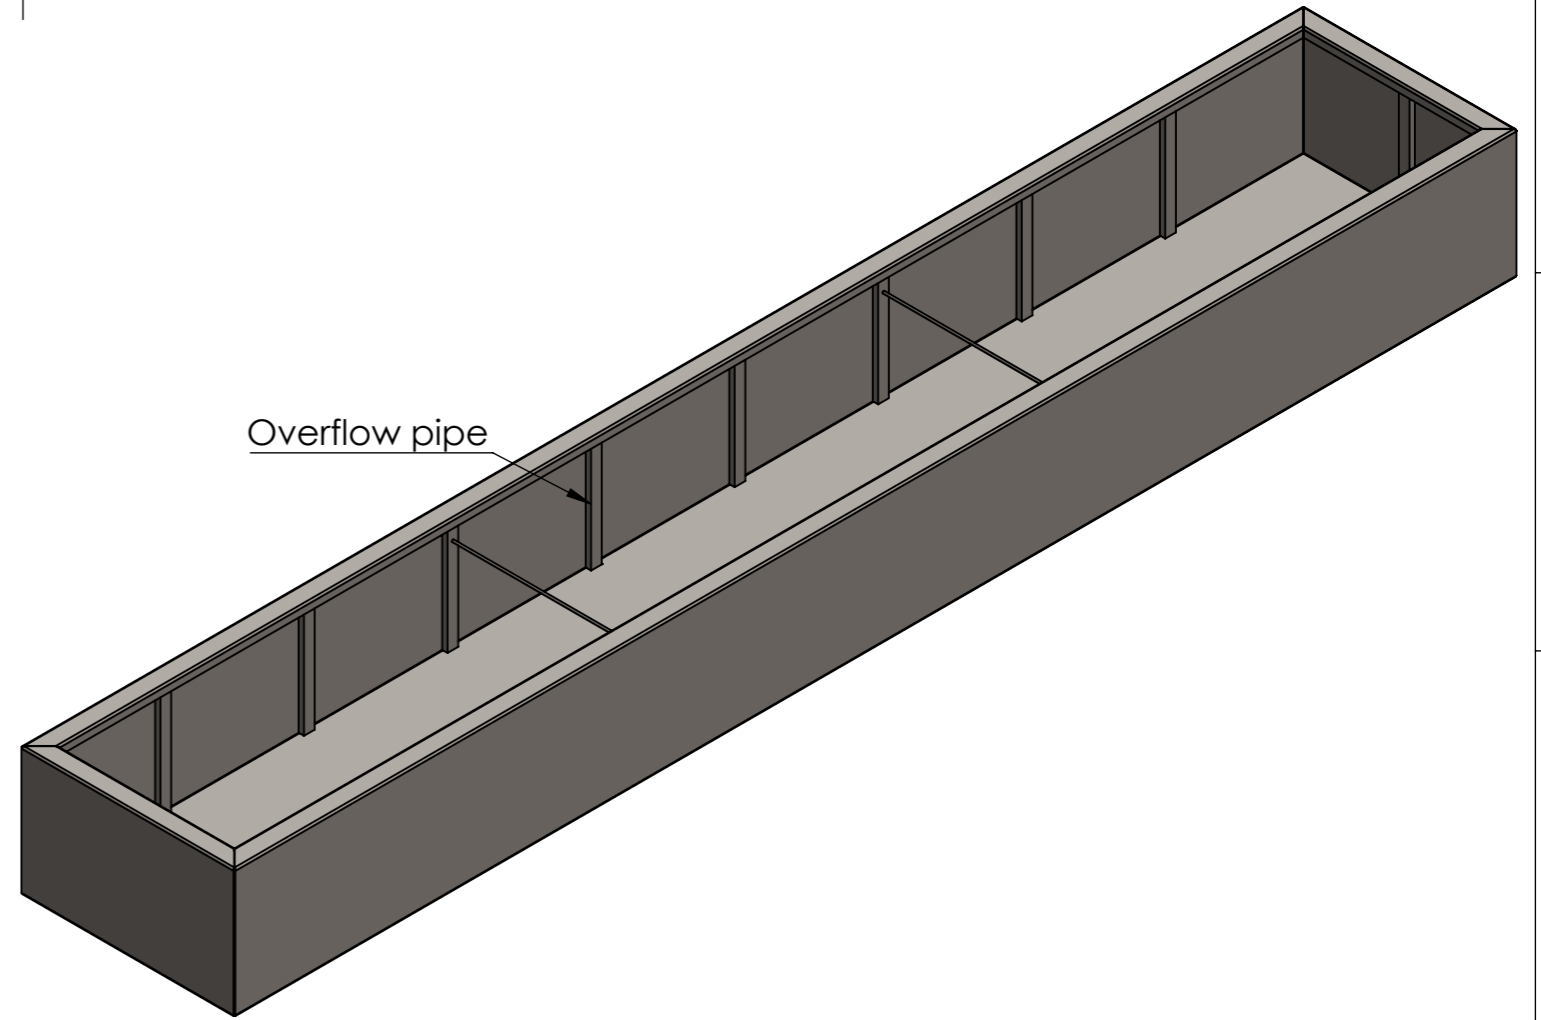

DETAIL A  
SCALE 1 : 5

DETAIL B  
SCALE 1 : 5

DRAWN	Luuk van den Heuvel	DATE	15-11-2023
REVISION			

TITLE:	4mm Aluminum	
--------	--------------	--

**ADEZZ**  
DESIGN TO GROW

Liessentstraat 4, 5405 AG Uden (NL).  
t 0031 (0)413 - 27 41 68.  
e info@adezz.com, i www.adezz.com

Drawing:	VA1_	A3
----------	------	----

Color:	-	Mass (kg):	<b>201.35</b>	SCALE:1:25	SHEET 1 OF 14
--------	---	------------	---------------	------------	---------------

DETAIL A  
SCALE 1 : 5

DETAIL B  
SCALE 1 : 5

Drawing: **VA1\_** **A3**

Color: -

Mass (kg): **201.36**

SCALE:1:25

SHEET 1 OF 14

DETAIL A  
SCALE 1 : 5

DETAIL B  
SCALE 1 : 5

DETAIL C  
SCALE 1 : 5

Color: -

Mass (kg): **201.36**

TITLE:  
**4mm Aluminium**

Drawing: **VA1\_** **A3**

SCALE:1:25 SHEET 1 OF 14