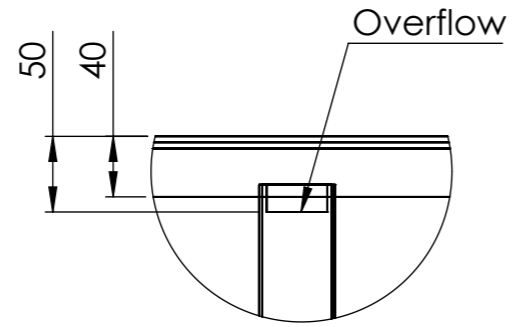

DETAIL A  
SCALE 1 : 5

DETAIL B  
SCALE 1 : 5

DRAWN	Luuk van den Heuvel	DATE	15-11-2023
REVISION			

TITLE:	4mm Aluminum	
--------	--------------	--

**ADEZZ**  
DESIGN TO GROW

Liessentstraat 4, 5405 AG Uden (NL).  
t 0031 (0)413 - 27 41 68.  
e info@adezz.com, i www.adezz.com

Drawing:	VA1_	A3
----------	------	----

Color:	-	Mass (kg):	<b>201.35</b>	SCALE:1:25	SHEET 1 OF 14
--------	---	------------	---------------	------------	---------------

DETAIL A  
SCALE 1 : 5

DETAIL B  
SCALE 1 : 5

DETAIL C  
SCALE 1 : 5

		DATE	
DRAWN	Luuk van den Heuvel	27-1-2020	
REVISION	Bas Vlamings	19-3-2024	

TITLE:  
**4mm Aluminium**

**ADEZZ**  
DESIGN TO GROW

Liessentstraat 4, 5405 AG Uden (NL).  
t 0031 (0)413 - 27 41 68.  
e info@adezz.com, i www.adezz.com

Color: -

Mass (kg): **201.36**

TITLE:  
**4mm Aluminium**

Drawing: **VA1\_** **A3**

SCALE:1:25 SHEET 1 OF 14