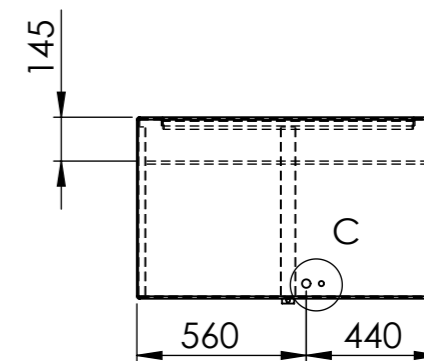

Drawing:	VA1_	A3
----------	------	----

Color:	-	Mass (kg):	<b>201.35</b>	SCALE:1:25	SHEET 1 OF 14
--------	---	------------	---------------	------------	---------------

DETAIL A  
SCALE 1 : 5

DETAIL B  
SCALE 1 : 5

DETAIL C  
SCALE 1 : 5

		DATE	
DRAWN	Luuk van den Heuvel	27-1-2020	
REVISION	Bas Vlamings	19-3-2024	

TITLE:  
**4mm Aluminium**

**ADEZZ**  
DESIGN TO GROW

Liessentstraat 4, 5405 AG Uden (NL).  
t 0031 (0)413 - 27 41 68.  
e info@adezz.com, i www.adezz.com

Drawing: **VA1\_** **A3**

Color: -

Mass (kg): **201.36**

SCALE:1:25

SHEET 1 OF 14

DETAIL A  
SCALE 1 : 5

DETAIL B  
SCALE 1 : 5

DETAIL C  
SCALE 1 : 5

Color: -

Mass (kg): **201.36**

TITLE:  
**4mm Aluminium**

Drawing: **VA1\_** **A3**

SCALE:1:25 SHEET 1 OF 14