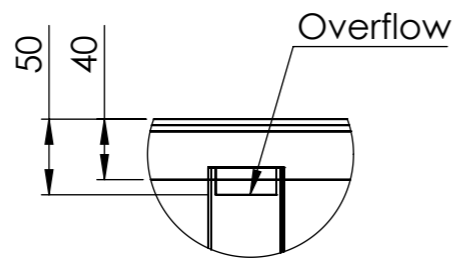

DETAIL A  
SCALE 1 : 5

DETAIL B  
SCALE 1 : 5

DRAWN	Luuk van den Heuvel	DATE	15-11-2023
REVISION			

TITLE:	4mm Aluminum	
--------	--------------	--

**ADEZZ**  
DESIGN TO GROW

Liessentstraat 4, 5405 AG Uden (NL).  
t 0031 (0)413 - 27 41 68.  
e info@adezz.com, i www.adezz.com

Drawing:	VA1_	A3
----------	------	----

Color:	-	Mass (kg):	<b>201.35</b>	SCALE:1:25	SHEET 1 OF 14
--------	---	------------	---------------	------------	---------------

DETAIL A  
SCALE 1 : 5

DETAIL B  
SCALE 1 : 5

DETAIL C  
SCALE 1 : 5

		DATE	
DRAWN	Luuk van den Heuvel	27-1-2020	
REVISION	Bas Vlamings	19-3-2024	

TITLE:  
**4mm Aluminium**

**ADEZZ**  
DESIGN TO GROW

Liessentstraat 4, 5405 AG Uden (NL).  
t 0031 (0)413 - 27 41 68.  
e info@adezz.com, i www.adezz.com

Color: -

Mass (kg): **201.36**

TITLE:  
**4mm Aluminium**

Drawing: **VA1\_** **A3**

SCALE:1:25 SHEET 1 OF 14