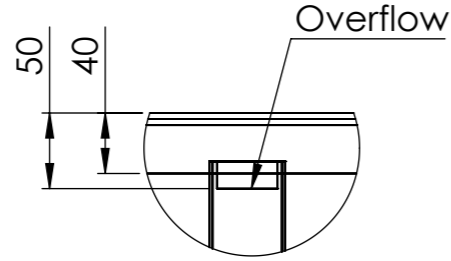

Drawing: **VA1\_** **A3**

Color: -

Mass (kg): **201.36**

SCALE:1:25

SHEET 1 OF 14

DETAIL A  
SCALE 1 : 5

DETAIL B  
SCALE 1 : 5

DETAIL C  
SCALE 1 : 5

		DATE	
DRAWN	Luuk van den Heuvel	27-1-2020	
REVISION	Bas Vlamings	19-3-2024	

**ADEZZ**  
DESIGN TO GROW

Liessentstraat 4, 5405 AG Uden (NL).  
t 0031 (0)413 - 27 41 68.  
e info@adezz.com, i www.adezz.com