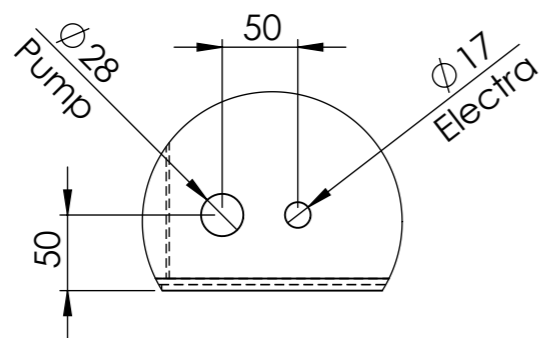

Drawing:	VA1_	A3
----------	------	----

Color:	-	Mass (kg):	<b>201.35</b>	SCALE:1:25	SHEET 1 OF 14
--------	---	------------	---------------	------------	---------------

DETAIL A  
SCALE 1 : 5

DETAIL B  
SCALE 1 : 5

DETAIL C  
SCALE 1 : 5

		DATE	
DRAWN	Luuk van den Heuvel	27-1-2020	
REVISION	Bas Vlamings	19-3-2024	

TITLE:  
**4mm Aluminium**

**ADEZZ**  
DESIGN TO GROW

Liessentstraat 4, 5405 AG Uden (NL).  
t 0031 (0)413 - 27 41 68.  
e info@adezz.com, i www.adezz.com

Drawing: **VA1\_** **A3**

Color: -

Mass (kg): **201.36**

SCALE:1:25

SHEET 1 OF 14

DETAIL A  
SCALE 1 : 5

DETAIL B  
SCALE 1 : 5

DETAIL C  
SCALE 1 : 5

Color: -

Mass (kg): **201.36**

TITLE:  
**4mm Aluminium**

Drawing: **VA1\_** **A3**

SCALE:1:25 SHEET 1 OF 14