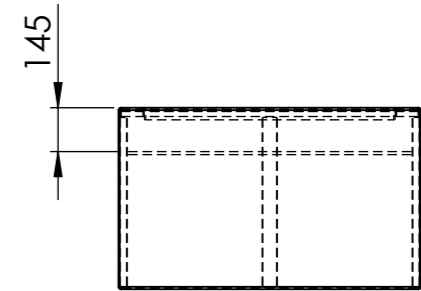

DETAIL A  
SCALE 1 : 5

DETAIL B  
SCALE 1 : 5

DRAWN	Luuk van den Heuvel	DATE	15-11-2023
REVISION			

TITLE:	4mm Aluminum	
--------	--------------	--

**ADEZZ**  
DESIGN TO GROW

Liessentstraat 4, 5405 AG Uden (NL).  
t 0031 (0)413 - 27 41 68.  
e info@adezz.com, i www.adezz.com

Drawing:	VA1_	A3
----------	------	----

Color:	-	Mass (kg):	<b>201.35</b>	SCALE:1:25	SHEET 1 OF 14
--------	---	------------	---------------	------------	---------------

DETAIL A  
SCALE 1 : 5

DETAIL B  
SCALE 1 : 5

Drawing: **VA1\_** **A3**

Color: -

Mass (kg): **201.36**

SCALE:1:25

SHEET 1 OF 14

DETAIL A  
SCALE 1 : 5

DETAIL B  
SCALE 1 : 5

DETAIL C  
SCALE 1 : 5

Color: -

Mass (kg): **201.36**

TITLE:  
**4mm Aluminium**

Drawing: **VA1\_** **A3**

SCALE:1:25 SHEET 1 OF 14