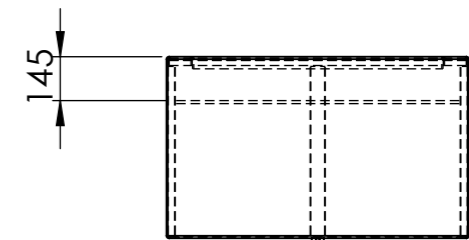

Drawing: **VA1\_** **A3**

Color: -

Mass (kg): **201.36**

SCALE:1:25

SHEET 1 OF 14

DETAIL A  
SCALE 1 : 5

DETAIL B  
SCALE 1 : 5

DETAIL C  
SCALE 1 : 5

		DATE	
DRAWN	Luuk van den Heuvel	27-1-2020	
REVISION	Bas Vlamings	19-3-2024	

**ADEZZ**  
DESIGN TO GROW

Liessentstraat 4, 5405 AG Uden (NL).  
t 0031 (0)413 - 27 41 68.  
e info@adezz.com, i www.adezz.com

Color: -

Mass (kg): **201.36**

TITLE:  
**4mm Aluminium**

Drawing: **VA1\_** **A3**

SCALE:1:25 SHEET 1 OF 14