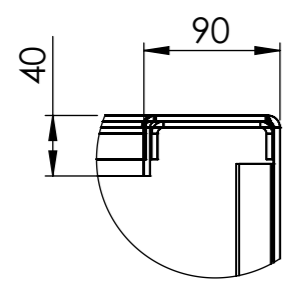

Drawing:	VA1_	A3
----------	------	----

Color:	-	Mass (kg):	<b>201.35</b>	SCALE:1:25	SHEET 1 OF 14
--------	---	------------	---------------	------------	---------------

DETAIL A  
SCALE 1 : 5

DETAIL B  
SCALE 1 : 5

DETAIL C  
SCALE 1 : 5

		DATE	
DRAWN	Luuk van den Heuvel	27-1-2020	
REVISION	Bas Vlamings	19-3-2024	

TITLE:  
**4mm Aluminium**

**ADEZZ**  
DESIGN TO GROW

Liessentstraat 4, 5405 AG Uden (NL).  
t 0031 (0)413 - 27 41 68.  
e info@adezz.com, i www.adezz.com

Drawing: **VA1\_** **A3**

Color: -

Mass (kg): **201.36**

SCALE:1:25

SHEET 1 OF 14

DETAIL A  
SCALE 1 : 5

DETAIL B  
SCALE 1 : 5

DETAIL C  
SCALE 1 : 5

Color: -

Mass (kg): **201.36**

TITLE:  
**4mm Aluminium**

Drawing: **VA1\_** **A3**

SCALE:1:25 SHEET 1 OF 14