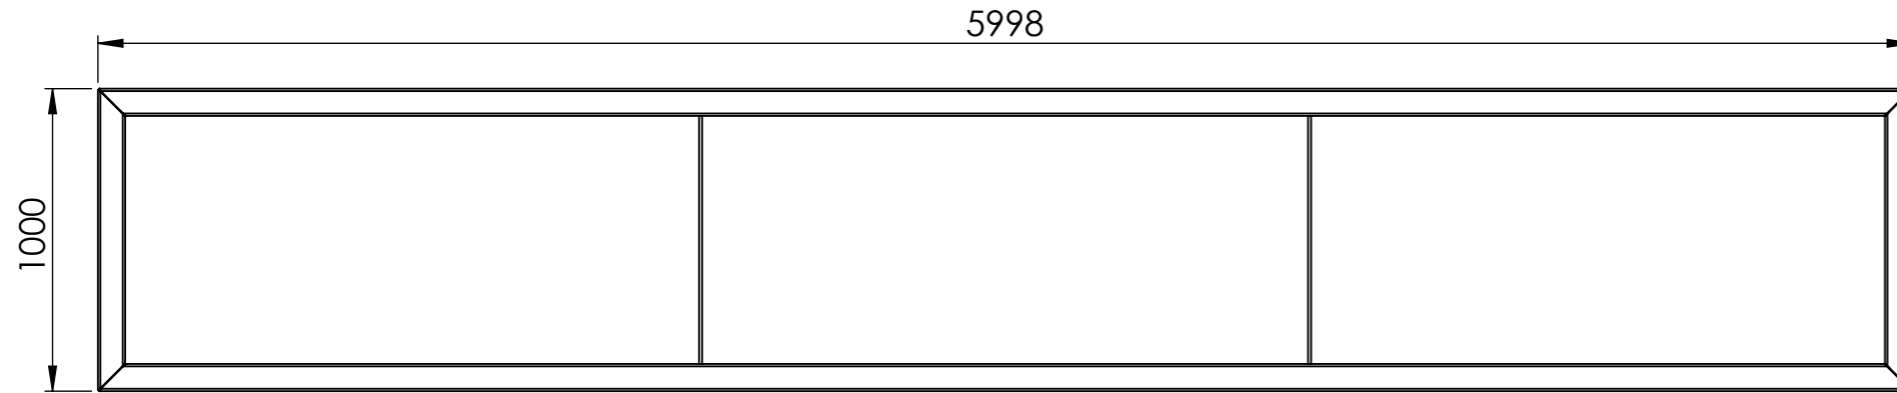

DETAIL A  
SCALE 1 : 5

DETAIL B  
SCALE 1 : 5

DRAWN	Luuk van den Heuvel	DATE	15-11-2023
REVISION			

TITLE:	4mm Aluminum	
--------	--------------	--

**ADEZZ**  
DESIGN TO GROW

Liessentstraat 4, 5405 AG Uden (NL).  
t 0031 (0)413 - 27 41 68.  
e info@adezz.com, i www.adezz.com

Drawing:	VA1_	A3
----------	------	----

Color:	-	Mass (kg):	<b>201.35</b>	SCALE:1:25	SHEET 1 OF 14
--------	---	------------	---------------	------------	---------------

DETAIL A  
SCALE 1 : 5

DETAIL B  
SCALE 1 : 5

Drawing: **VA1\_** **A3**

Color: -

Mass (kg): **201.36**

SCALE:1:25

SHEET 1 OF 14

DETAIL A  
SCALE 1 : 5

DETAIL B  
SCALE 1 : 5

DETAIL C  
SCALE 1 : 5

Color: -

Mass (kg): **201.36**

TITLE:  
**4mm Aluminium**

Drawing: **VA1\_** **A3**

SCALE:1:25 SHEET 1 OF 14