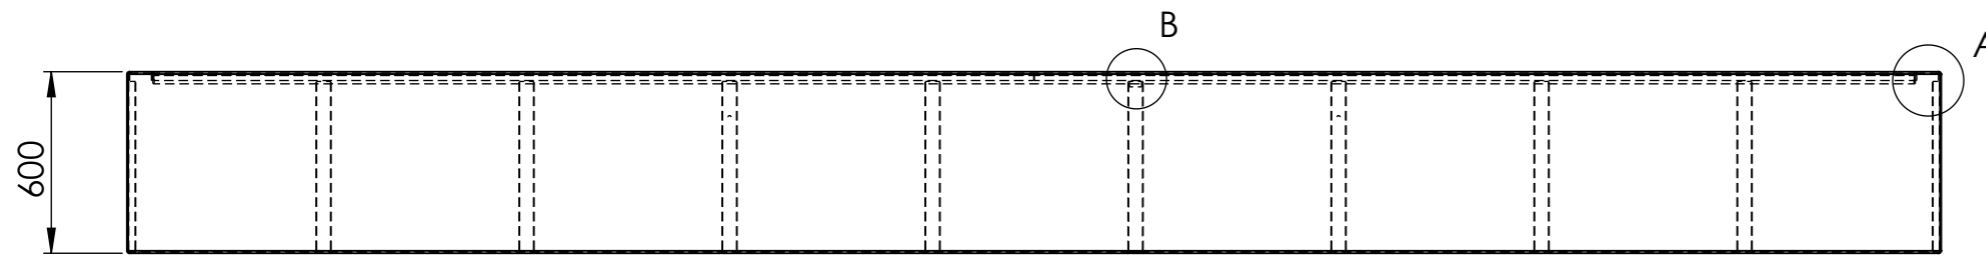

DETAIL A  
SCALE 1 : 5

DETAIL B  
SCALE 1 : 5

DRAWN	Luuk van den Heuvel	DATE	15-11-2023
REVISION			

TITLE:	4mm Aluminum	
--------	--------------	--

**ADEZZ**  
DESIGN TO GROW

Liessentstraat 4, 5405 AG Uden (NL).  
t 0031 (0)413 - 27 41 68.  
e info@adezz.com, i www.adezz.com

Drawing:	VA1_	A3
----------	------	----

Color:	-	Mass (kg):	<b>201.35</b>	SCALE:1:25	SHEET 1 OF 14
--------	---	------------	---------------	------------	---------------

DETAIL A  
SCALE 1 : 5

DETAIL B  
SCALE 1 : 5

Drawing: **VA1\_** **A3**

Color: -

Mass (kg): **201.36**

SCALE:1:25

SHEET 1 OF 14

DETAIL A  
SCALE 1 : 5

DETAIL B  
SCALE 1 : 5

DETAIL C  
SCALE 1 : 5

Color: -

Mass (kg): **201.36**

TITLE:  
**4mm Aluminium**

Drawing: **VA1\_** **A3**

SCALE:1:25 SHEET 1 OF 14